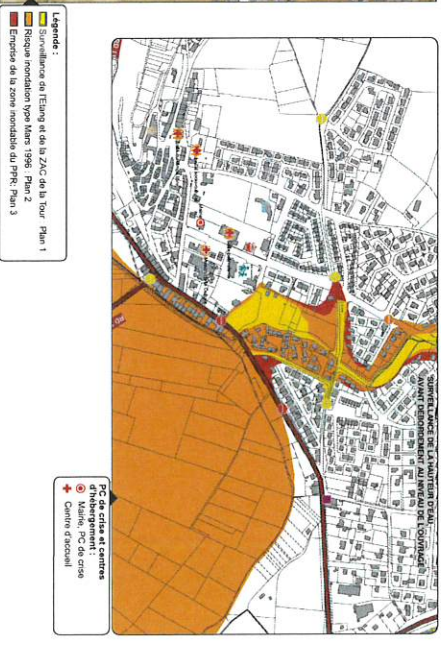

LE RISQUE D'INONDATION SUR LA COMMUNE DE MONTADY

Cartographie des zones inondables

Le PC de crise et les centres d'accueil

La cellule de crise municipale

1. **Cellule de direction des opérations de secours**
2. -Surveiller l'évolution de la montée des eaux,
   - -Être en lien avec l'extérieur (Préfecture, SPC, communes voisines, services de secours),
   - -Prendre les décisions.
3. **Cellule secrétariat / intendance**
4. -Gérer les appels entrants et sortants.

1. **Cellule infrastructure / logistique**
2. -Collaborer avec les organismes de secours,
   - -Sécuriser les voiries,
   - -Assister les gestionnaires de réseaux.

1. **Cellule reconnaissance et transmissions**
2. -Surveiller la montée des eaux sur le terrain,
   - -Émettre l'alerte à la population, par porte-à-porte ou haut-parleur si besoin.

1. **Cellule hébergement**
2. -Accueillir la population au PC de crise
   - -Répartir la population vers les centres d'hébergement
   - -Accueillir la population dans les centres d'hébergement,
   - -Assurer l'approvisionnement et la fourniture des repas.

L'alerte, comment est-elle déclenchée ?

L'alerte est déclenchée en fonction des niveaux atteints par le Rieutort et l'étang de Montady.

Par quels moyens la population est-elle avertie ?

La population est avertie par téléphone, à l'aide de haut-parleurs ou par porte-à-porte.

L'évacuation, comment se passe-t-elle ?

En cas d'évacuation, se rendre en Mairie, PC de crise, où vous serez orientés vers un centre d'accueil.

Quels sont les bons réflexes à avoir en cas d'alerte ?

- Fermez les portes et fenêtres
- N'allez pas chercher vos enfants à l'école
- Ne téléphonez qu'en cas d'urgence
- Écoutez la radio (FM 103,7)
- Coupez l'électricité et le gaz
- Mettez vous à l'abri dans les étages
- Reportez vos déplacements