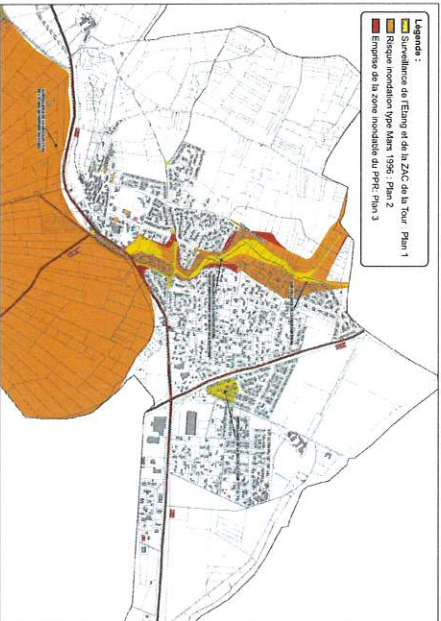

LE RISQUE D'INONDATION SUR LA COMMUNE DE MONTADY

Cartographie des zones inondables

Le PC de crise et les centres d'accueil

La cellule de crise municipale

1. **Cellule de direction des opérations de secours**
2. -Surveiller l'évolution de la montée des eaux,
   - -Être en lien avec l'extérieur (Préfecture, SPC, communes voisines, services de secours),
   - -Prendre les décisions.
3. **Cellule secrétariat / intendance**
4. -Gérer les appels entrants et sortants.

1. **Cellule infrastructure / logistique**
2. -Collaborer avec les organismes de secours,
   - -Sécuriser les voiries,
   - -Assister les gestionnaires de réseaux.

1. **Cellule reconnaissance et transmissions**
2. -Surveiller la montée des eaux sur le terrain,
   - -Émettre l'alerte à la population, par porte-à-porte ou haut-parleur si besoin.

1. **Cellule hébergement**
2. -Accueillir la population au PC de crise
   - -Répartir la population vers les centres d'hébergement
   - -Accueillir la population dans les centres d'hébergement,
   - -Assurer l'approvisionnement et la fourniture des repas.

L'alerte, comment est-elle déclenchée ?

L'alerte est déclenchée en fonction des niveaux atteints par le Rieutort et l'étang de Montady.

Par quels moyens la population est-elle avertie ?

La population est avertie par téléphone, à l'aide de haut-parleurs ou par porte-à-porte.

L'évacuation, comment se passe-t-elle ?

En cas d'évacuation, se rendre en Mairie, PC de crise, où vous serez orientés vers un centre d'accueil.

Quels sont les bons réflexes à avoir en cas d'alerte ?

- Fermez les portes et fenêtres
- N'allez pas chercher vos enfants à l'école
- Ne téléphonez qu'en cas d'urgence
- Écoutez la radio (FM 103,7)
- Coupez l'électricité et le gaz
- Mettez vous à l'abri dans les étages
- Reportez vos déplacements