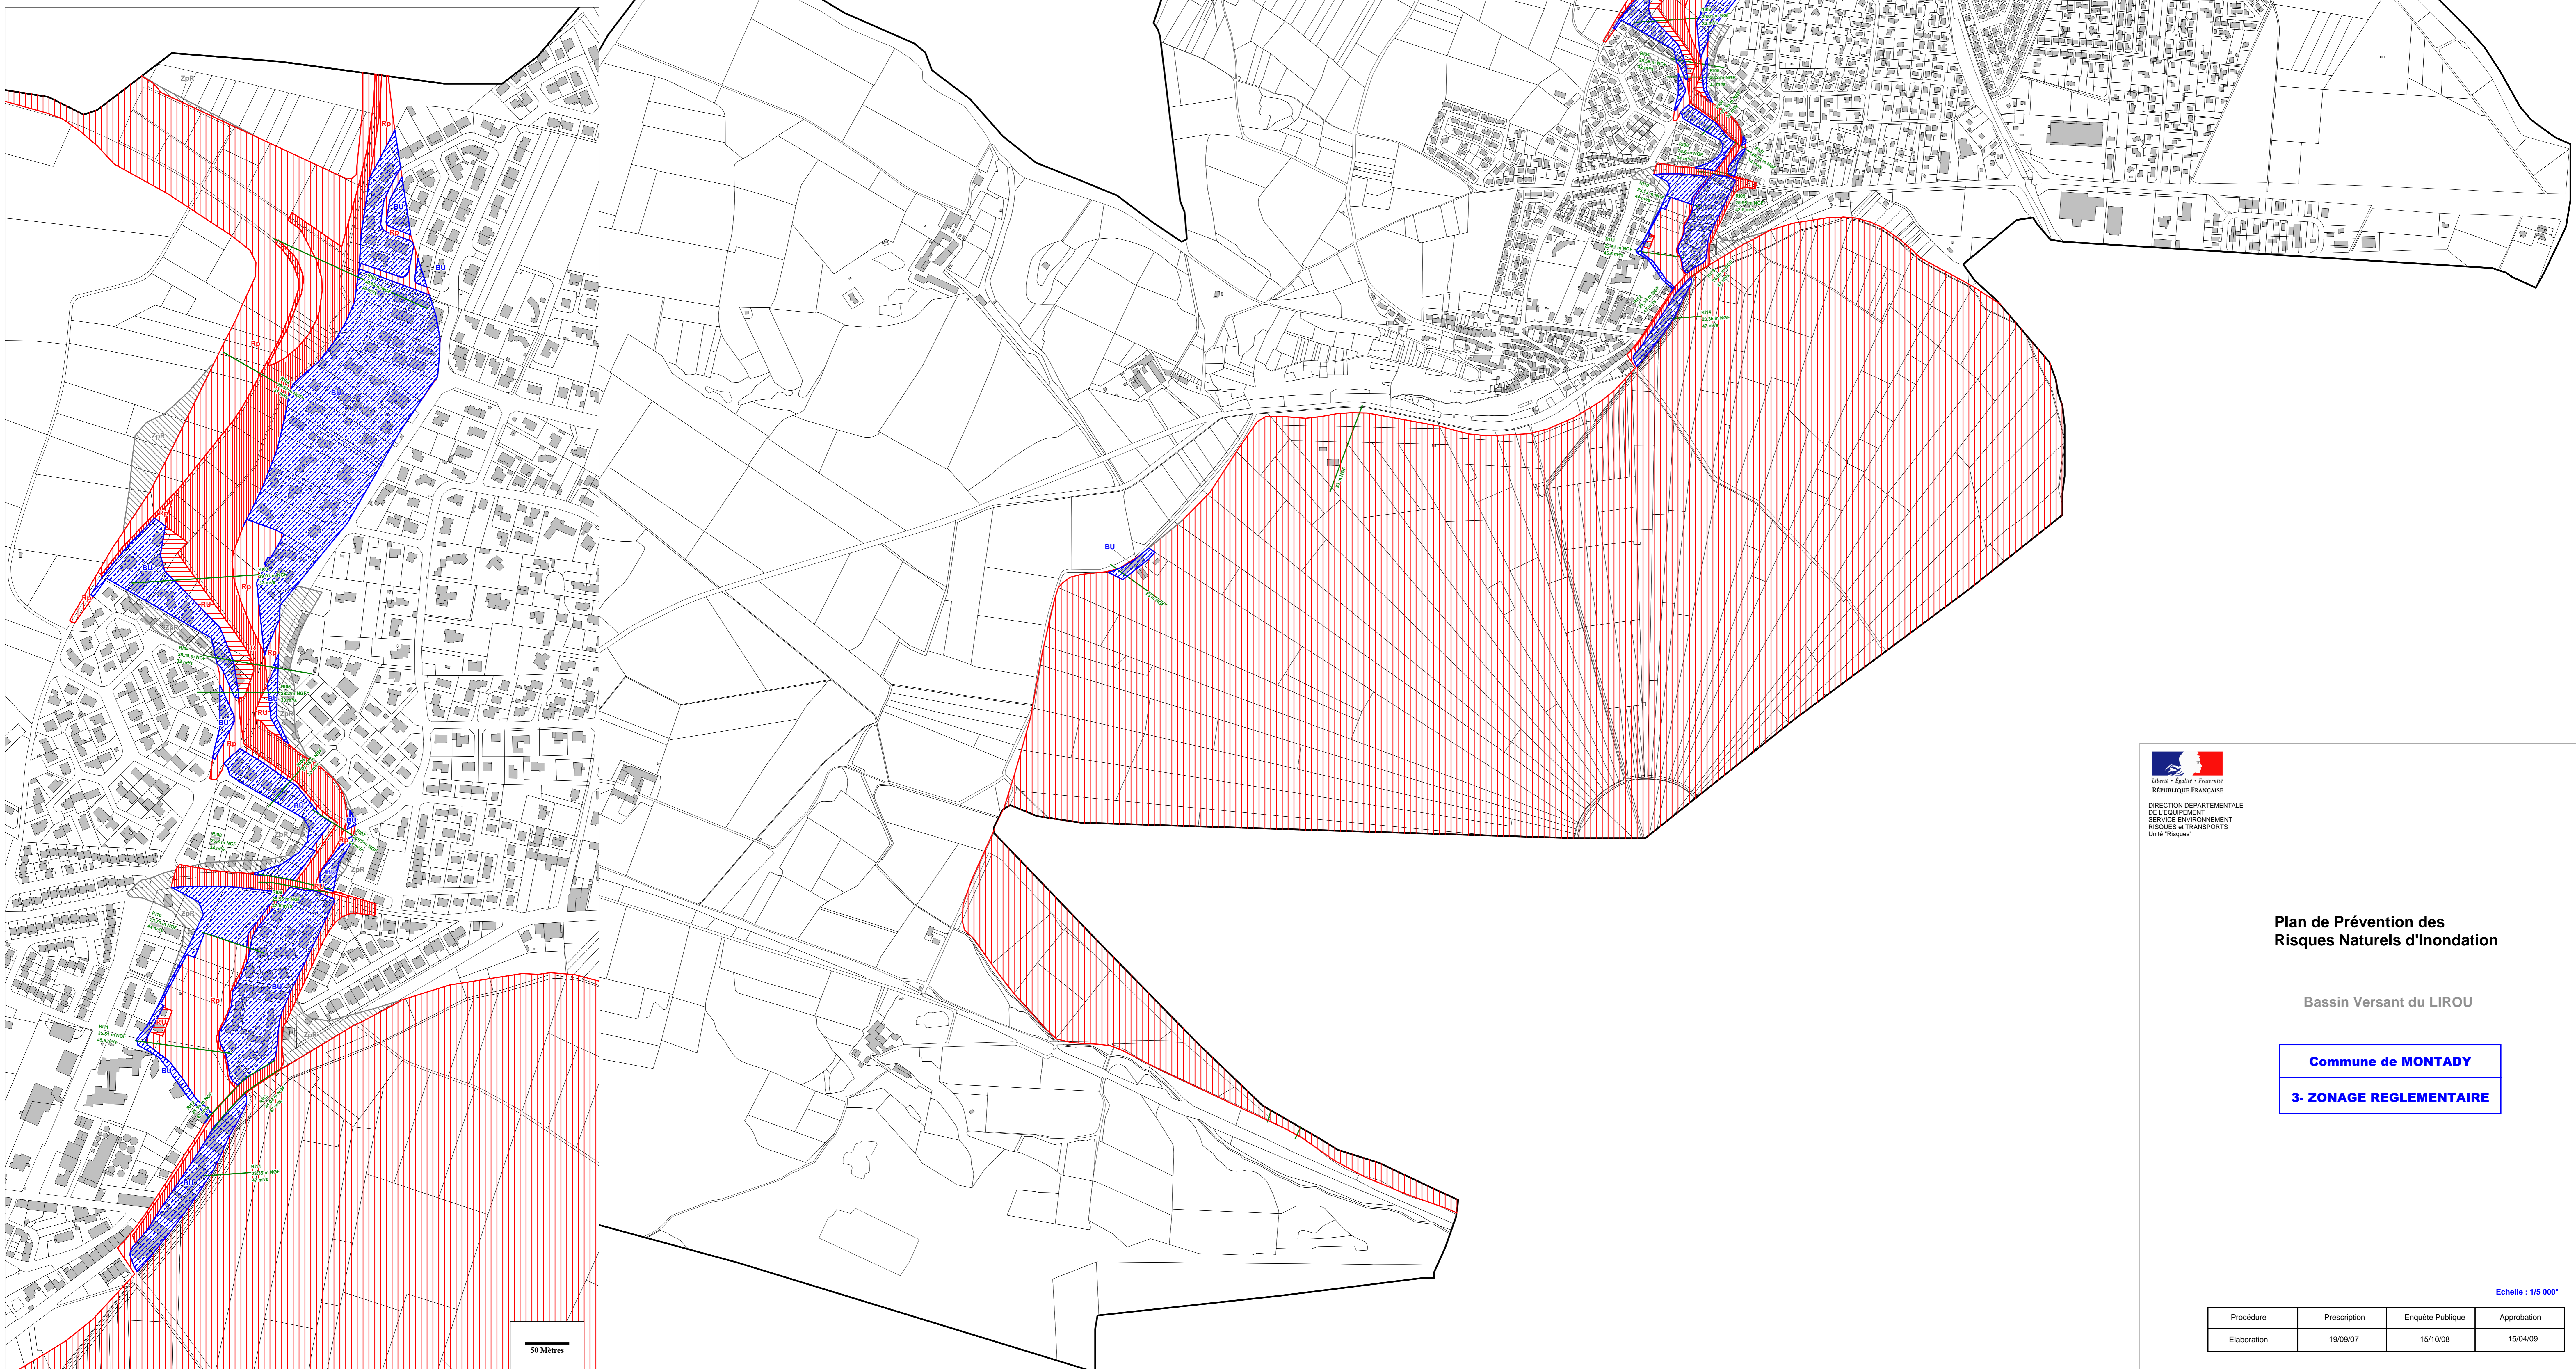

LEGENDE

- Zone bleue "BP"
- Zone bleue "BU"
- Zone rouge "R"
- Zone rouge de précaution "Rp"
- Zone rouge "RU"
- Zone "ZpR"
- Zone "ZpE"

— Profils (Numéro de profil, Z100ans en m NGF et Q100ans en m³/s)
ou (Z référence hydrogéomorphologique en m NGF)

Mars 2008
GIS439: Zonage_Montady.vor - 1:

**Plan de Prévention des
Risques Naturels d'Inondation**

Bassin Versant du LIROU

Commune de MONTADY
3- ZONAGE REGLEMENTAIRE

Echelle : 1/5 000^e

Procédure	Prescription	Enquête Publique	Approbation
Elaboration	19/09/07	15/10/08	15/04/09